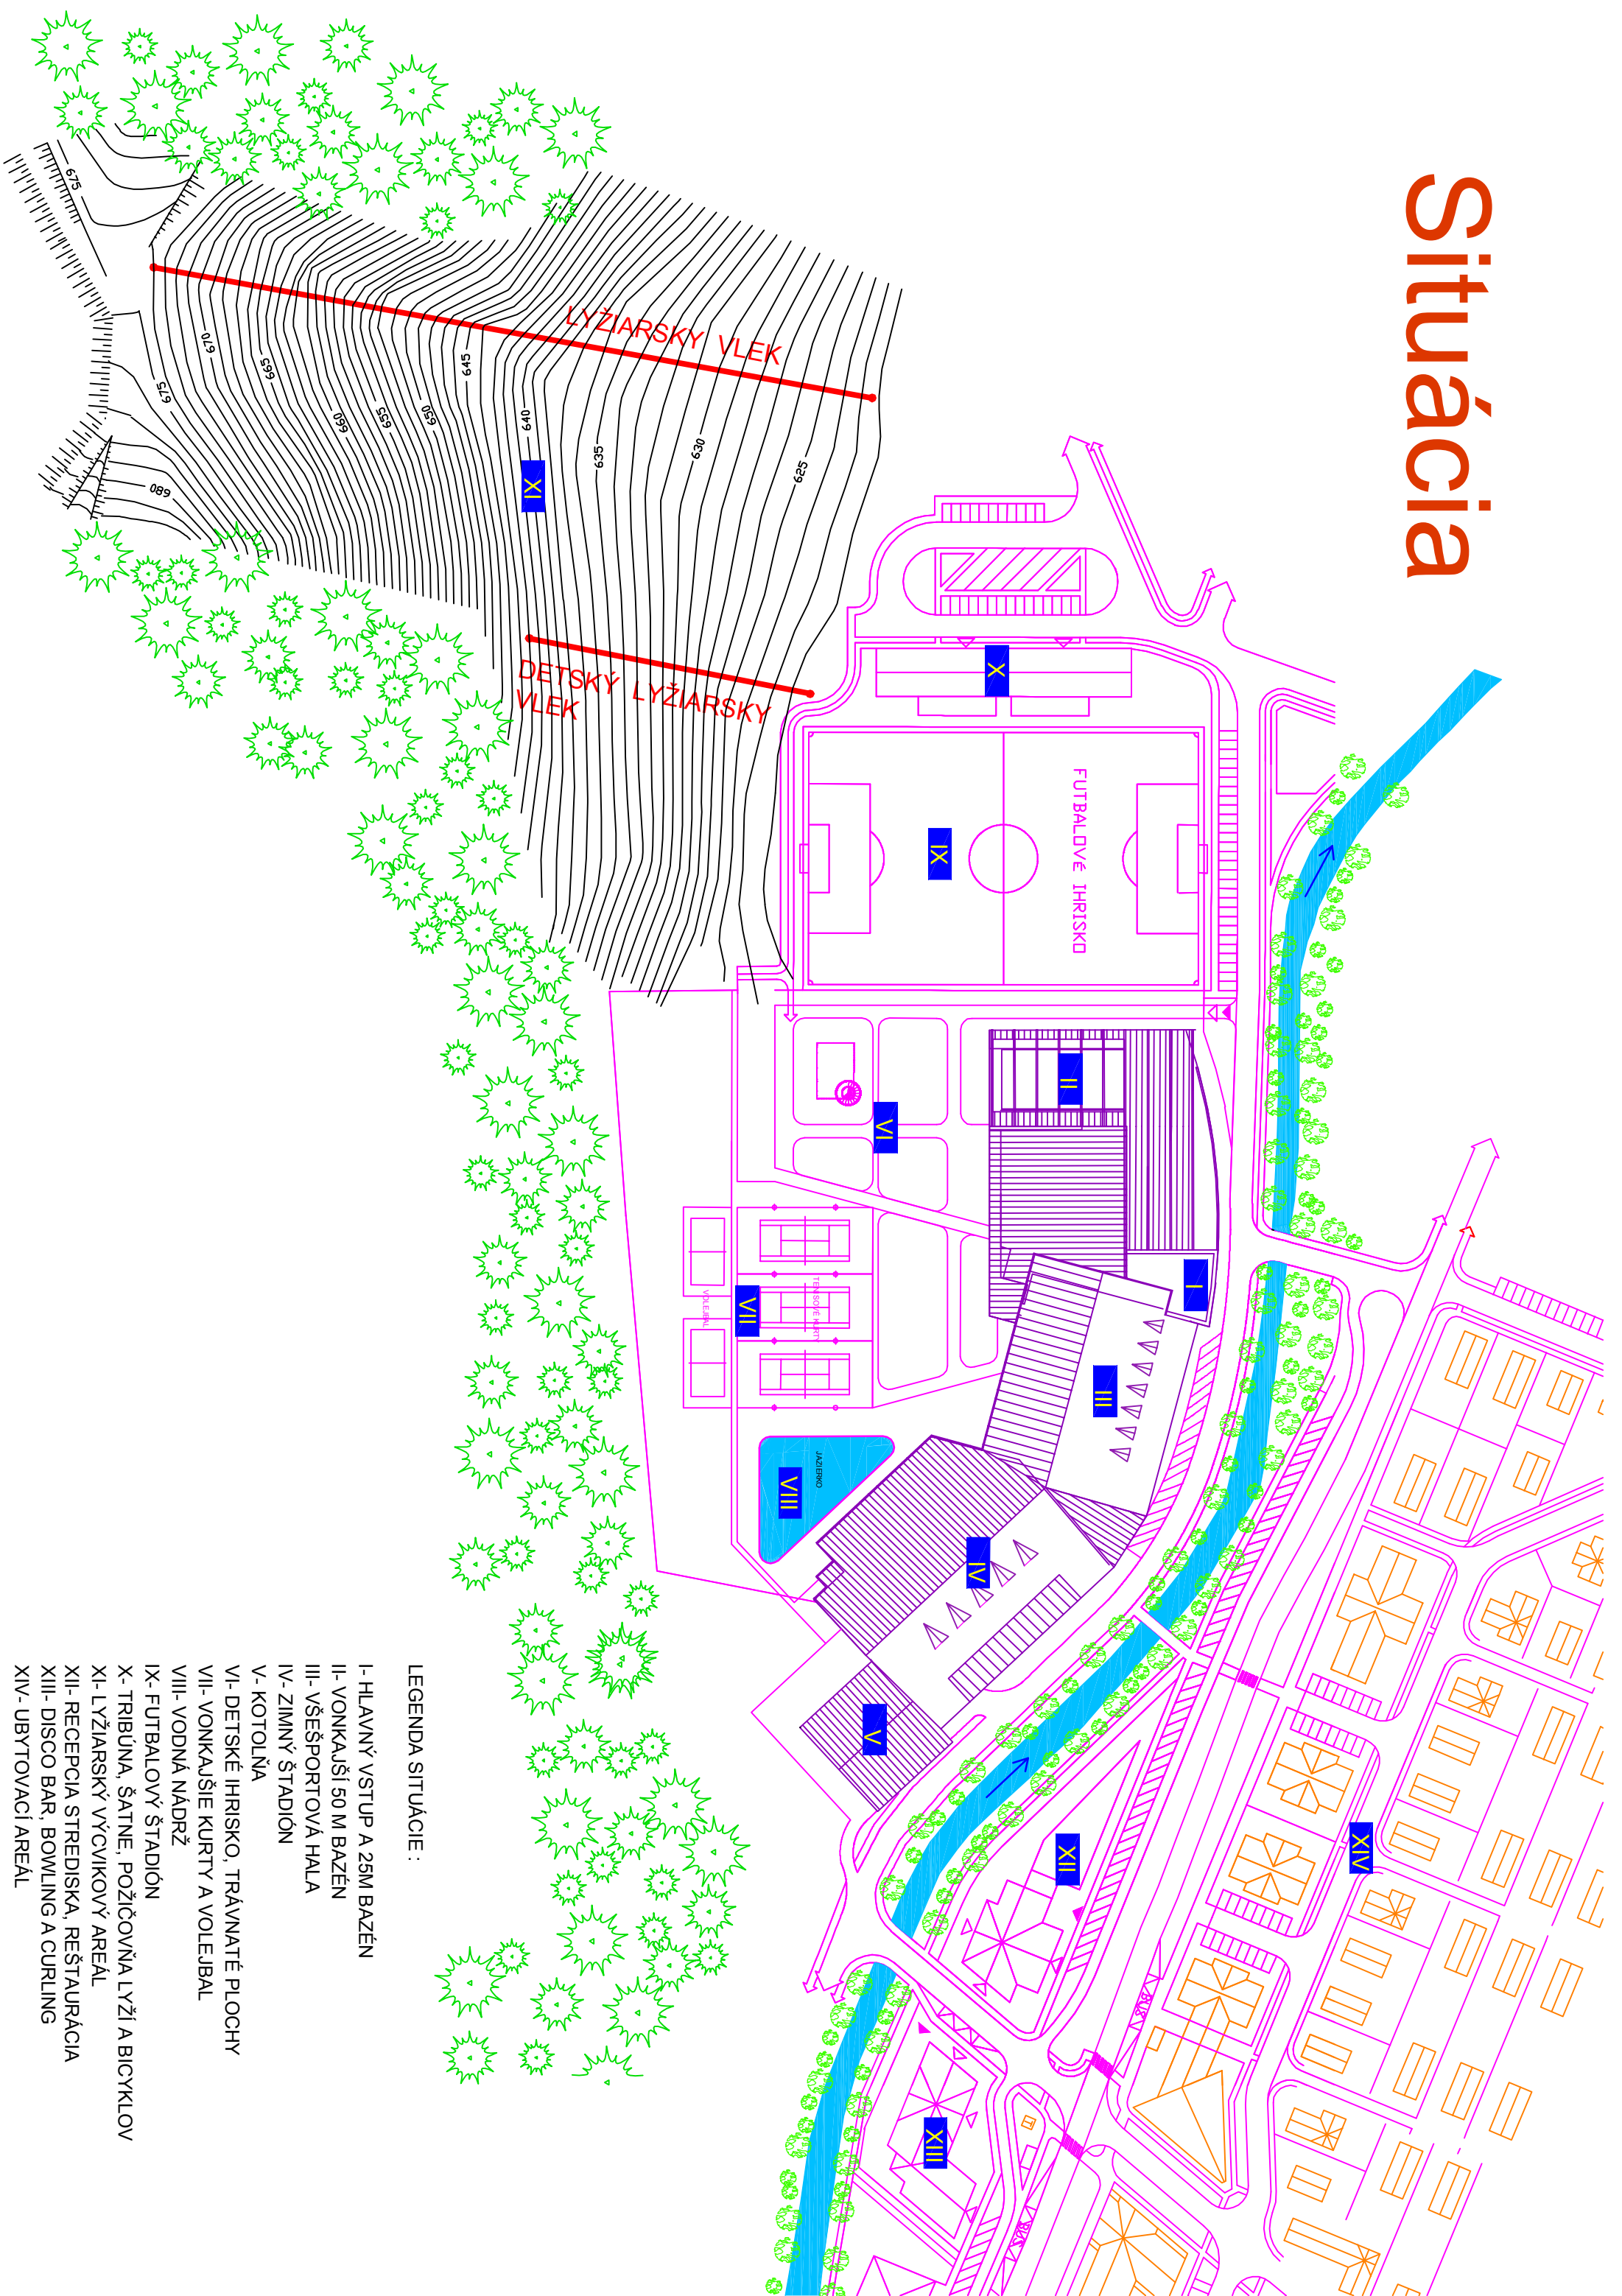

Situácia

LEGENDA SITUÁCIE :

- I- HLAVNÝ VSTUP A 25M BAZÉN
- II- VONKAJŠÍ 50 M BAZÉN
- III- VŠEŠPORTOVÁ HALA
- IV- ZIMNÝ ŠTADIÓN
- V- KOTOLŇA
- VI- DETSKÉ IHRIŠKO, TRÁVNATÉ PLOCHY
- VII- VONKAJŠIE KURTY A VOLEJBAL
- VIII- VODNÁ NÁDRŽ
- IX- FUTBALOVÝ ŠTADIÓN
- X- TRIBÚNA, ŠATNE, POŽIČOVŇA LYŽÍ A BICYKLOV
- XI- LYŽIARSKÝ VÝCVIKOVÝ AREÁL
- XII- RECEPCIA STREDISKA, REŠTAURÁCIA
- XIII- DISCO BAR, BOWLING A CURLING
- XIV- UBYTOVACÍ AREÁL